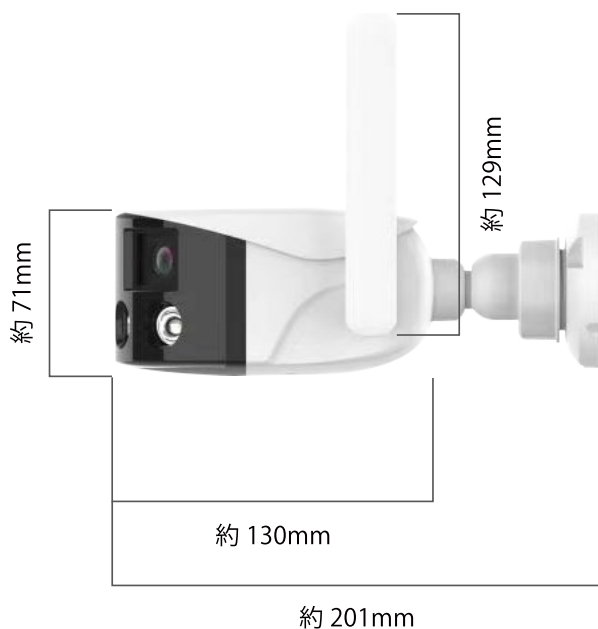

高画質 400万画素

高画質なフルHDカメラを2つ搭載
3840×1080の鮮明で超ワイドな映像を
視聴・録画できます。

スピーカー内蔵

スマートフォンの会話ボタンを押しながら喋り、カメラのスピーカーを通して遠隔で呼びかけることが可能。さらに検知時に自動で警報音を鳴らすこともできます。また、警報音ではなく録音した音声を鳴らすことも可能です。

*録音可能時間は4秒です。

マイク内蔵

マイクを内蔵しているから、音声付きで映像を視聴できます。録画も音声付きだから、音の証拠を残すことも可能です。

*集音機能はございません。

製品サイズ

台座
部分

AC アダプター (PSE 適合)

ケーブルの長さ
約 1m

※ケーブルの長さは 2023/5/12 時点での情報です。
予告なく変更する場合がございます。

関連ソフト・アプリ

「iCSee」
スマートフォンアプリ

「SC-CAM On-line」
パソコン用ソフト

製品仕様

型番	SC-BBWZ841W
画素数	200万画素(2MP)×2=400万画素(4MP)
視聴端末	スマートフォン(専用アプリ) ※PC視聴には非対応です。録画データをPCに転送して再生することは可能です。
アプリ名	iCSee
画角	水平 約180°/垂直 約40°
撮影距離	約10m-∞
内蔵マイク	搭載
内蔵スピーカー	搭載(警報機能搭載)
防塵/防水	IP66
暗視撮影機能	カラー(白色LED点灯)またはモノクロ(赤外線照射)
映像方式	H.265
最大解像度	3648 × 1080
フレームレート	12FPS
ストレージ	micro SDカード: 最大128GBまで対応 ※カメラでフォーマットが必要です。
録画方式	警報録画(人または、動物)/常時録画
警報種類	人/動物
LAN接続規格	IEEE802.11b/g/n(2.4GHz帯のみ)または、有線LAN ※APモード対応
動作環境温度	-10 ~ 60℃
動作環境湿度	90%未満(結露無きこと)
供給電源	DC12V/1A
消費電力	最大 5W
暗視撮影距離	約30m
寸法	124mm x 72mm x 201mm
重量	約374g