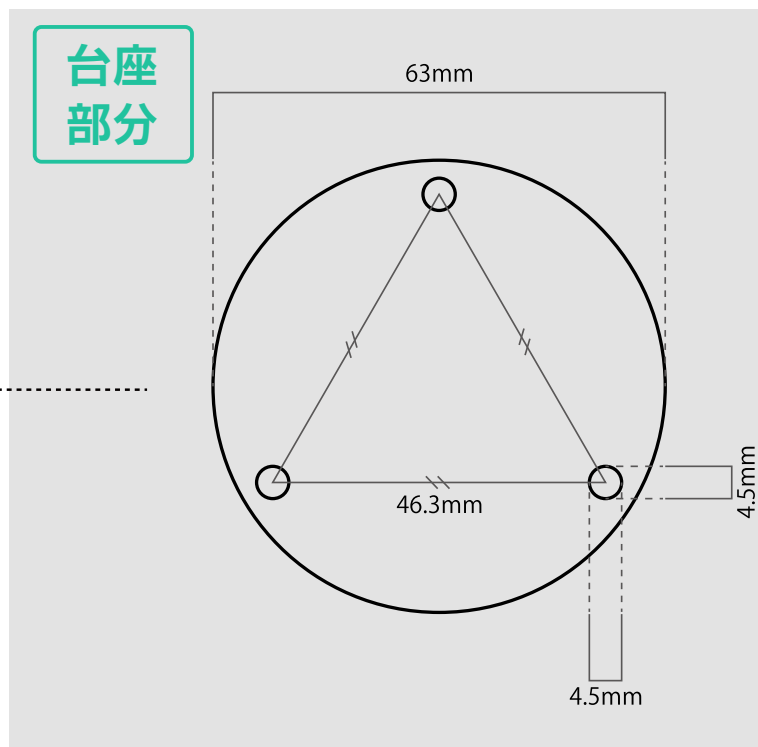

製品サイズ

台座
部分

AC アダプター (PSE 適合)

ケーブルの長さ
約 1m

※ケーブルの長さは 2023/5/12 時点での情報です。
予告なく変更する場合がございます。

関連ソフト・アプリ

「iCSee」
スマートフォンアプリ

「SC-CAM On-line」
パソコン用ソフト