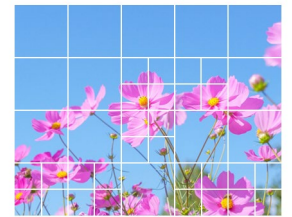

最新の録画圧縮技術

画質は変わらず容量は半分以下に