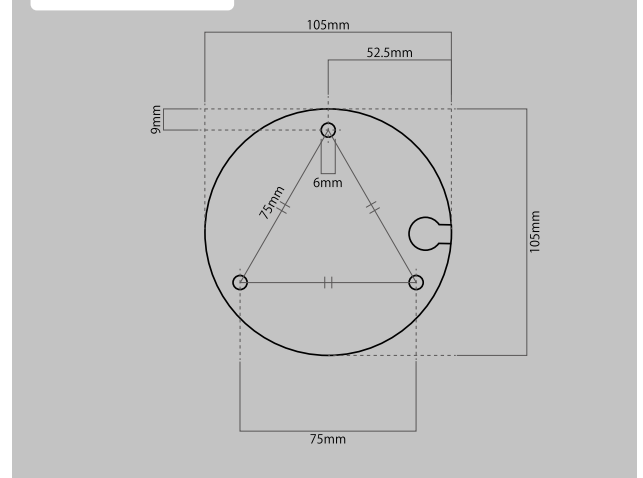

・ SD カード

バレット型 (500/800 万画素)

カラー: ● ●

バレット型台座

ドーム型 (500/800 万画素)

ドーム型台座

パンチルトモデル (500 万画素)

パンチルト型台座