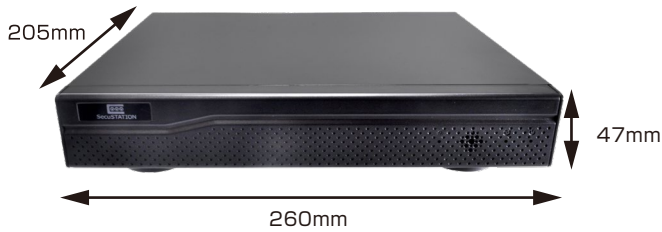

・ SD カード

バレット型 (500/800 万画素)

カラー: ● ●

バレット型台座

ドーム型 (500/800 万画素)

ドーム型台座

パンチルトモデル (500 万画素)

パンチルト型台座

録画装置

録画装置背面

製品仕様

型番	SC-BDPZ85AW/B (バレット型カメラ)
画素数	500万画素
画角	水平：89° 垂直：47° 対角：107°
赤外線照射距離	10m
人検知	人検知対応
内蔵マイク	対応
内蔵スピーカー	対応
防塵/防水	IP66
デイナイト機能	対応(赤外線のみ/防犯灯/カラー/白黒)
映像圧縮	H.264/H.265
最大解像度	2880x1620
無線LAN	非対応
有線LAN	RJ45 10/100M ×1口
動作環境温度	-10~60°C
動作環境湿度	10%~90% 結露無きこと
電源	PoE給電(IEEE 802.3af)または、DC 12V/1A
消費電力	5W
寸法	163mm x70mm x 70mm
重量	366g

※仕様は予告なく変更となる場合があります

型番	SC-BDPZ351W (ドーム型カメラ)
画素数	500万画素
画角	水平：89.2° 垂直：50° 対角：130°
赤外線照射距離	10m
内蔵マイク	対応
内蔵スピーカー	-
防塵/防水	IP66
デイナイト機能	対応
映像圧縮	H.264/H.265
最大解像度	2560x1920
無線LAN	-
有線LAN	RJ45 10/100M ×1口
動作環境温度	-10~60°C
動作環境湿度	10%~90% 結露無きこと
電源	DC12V
消費電力	5W
寸法	105mm x 105mm x 80mm
重量	323g