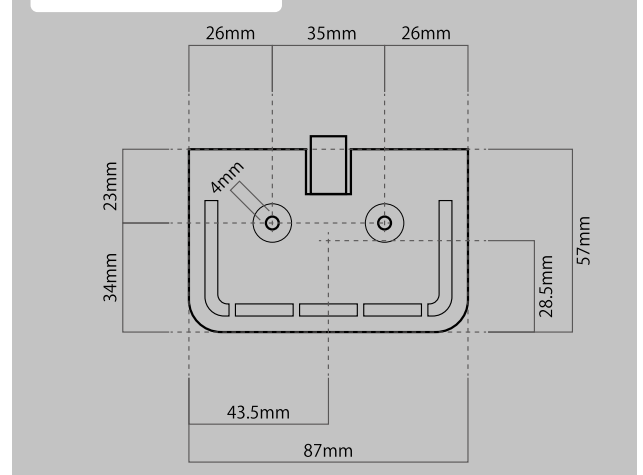

・ SD カード

バレット型 (500/800 万画素)

カラー: ● ●

バレット型台座

ドーム型 (500/800 万画素)

ドーム型台座

パンチルトモデル (500 万画素)

パンチルト型台座

録画装置

録画装置背面

製品仕様

型番	SC-BDPZ85AW/B (バレット型カメラ)
画素数	500万画素
画角	水平：89° 垂直：47° 対角：107°
赤外線照射距離	10m
人検知	人検知対応
内蔵マイク	対応
内蔵スピーカー	対応
防塵/防水	IP66
デイナイト機能	対応(赤外線のみ/防犯灯/カラー/白黒)
映像圧縮	H.264/H.265
最大解像度	2880x1620
無線LAN	非対応
有線LAN	RJ45 10/100M ×1口
動作環境温度	-10~60°C
動作環境湿度	10%~90% 結露無きこと
電源	PoE給電(IEEE 802.3af)または、DC 12V/1A
消費電力	5W
寸法	163mm x70mm x 70mm
重量	366g