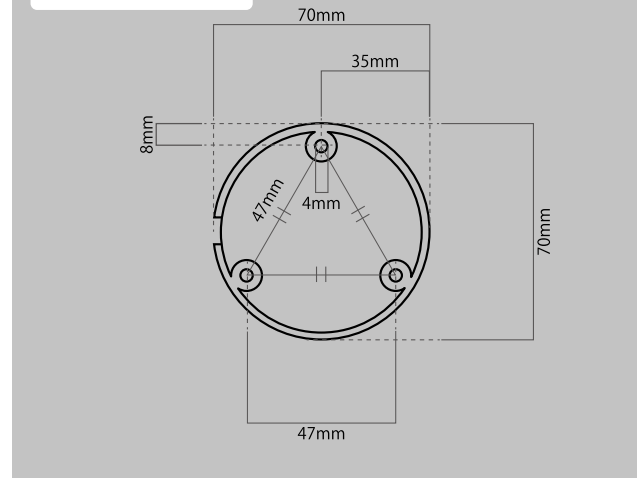

バレット型 (500/800 万画素)

カラー: ● ●

バレット型台座

ドーム型 (500/800 万画素)

パンチルトモデル (500 万画素)